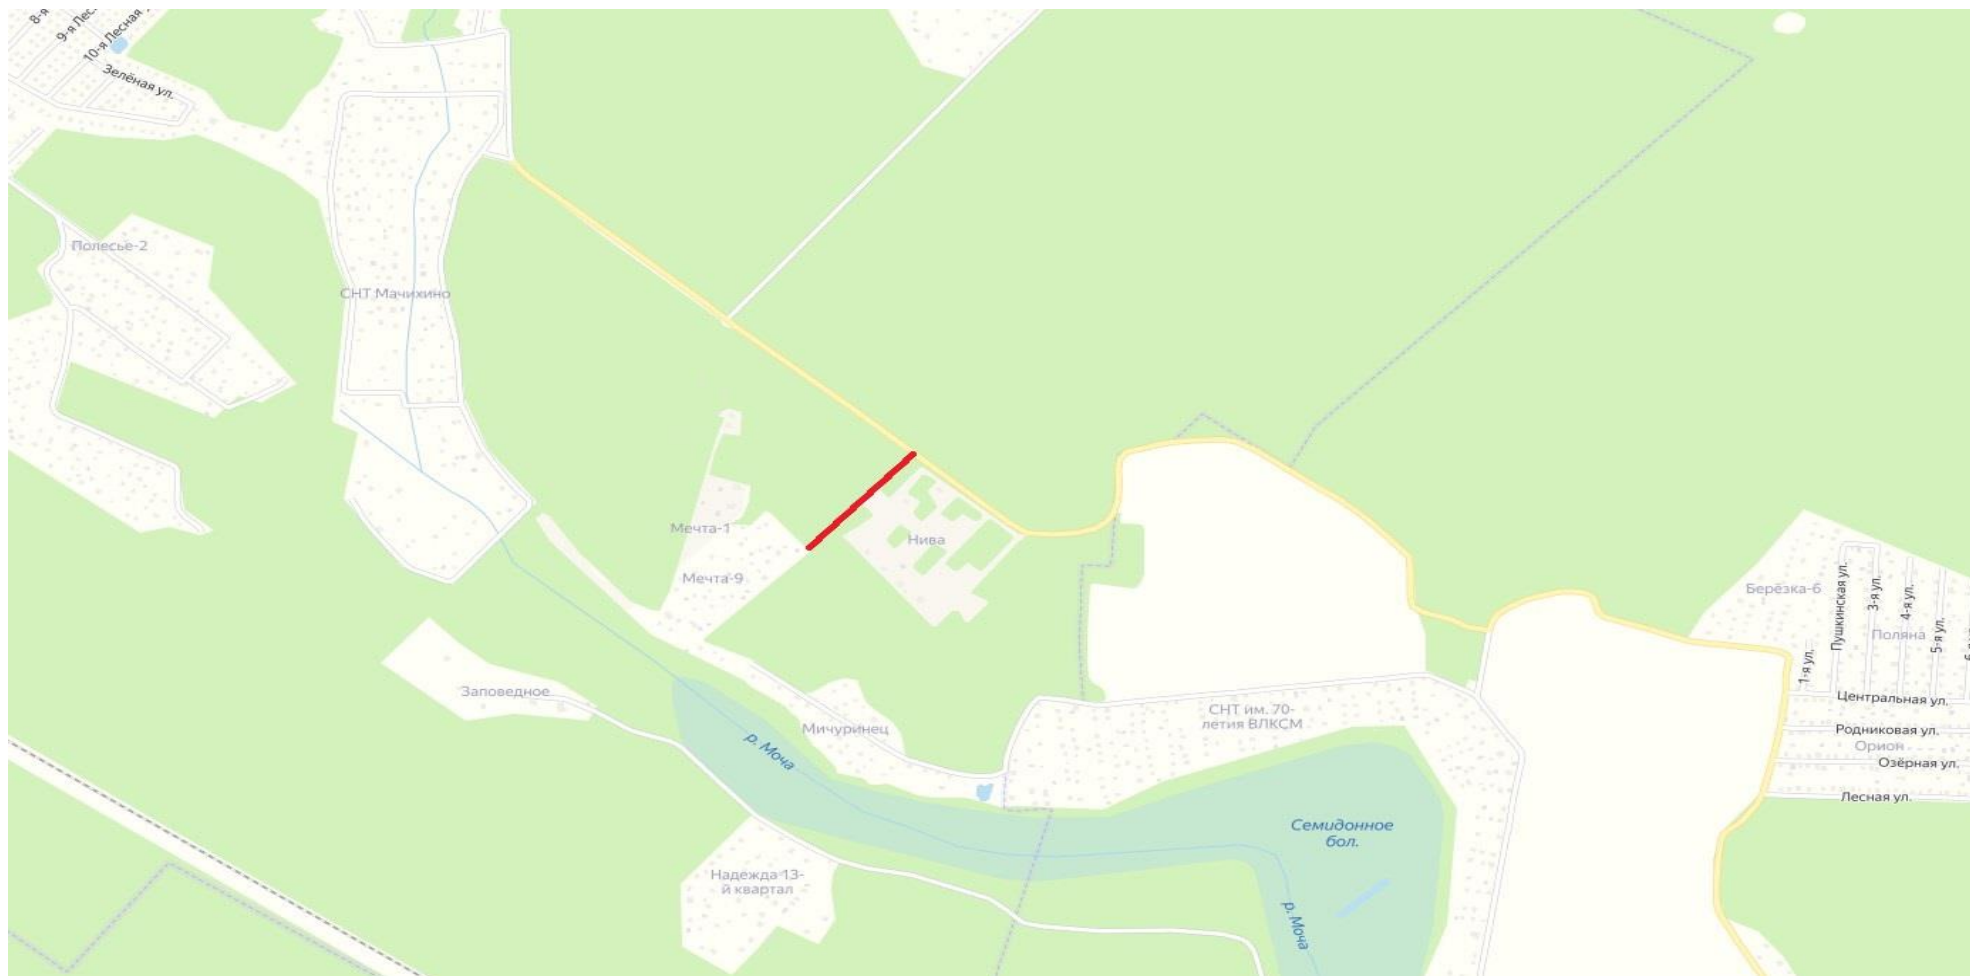

**Глава
поселения Вороновское**

Е.П. Царевский

Перечень объектов дорожного хозяйства для принятия к учету и обслуживанию от поселения Киевский

№	Наименование объекта	Категория объекта	Протяженность объекта, пм	Ширина, пм	Общая площадь, кв. м.	Тип покрытия
1	Дорога к СНТ «Мечта» (приложение 1 к настоящему перечню)	ОДХ	2337	3,77	8822,8	Асфальт
2	Дорога к СНТ «Мечта-9» (приложение 2 к настоящему перечню)	ОДХ	292	3,25	949,9	Асфальт
3	Дорога к СНТ «Берендеи» (приложение 3 к настоящему перечню)	ОДХ	717	3	1941	Асфальт
4	Дорога к СНТ «Заповедное», СНТ «Надежда - 13 квартал» (приложение 4 к настоящему перечню)	ОДХ	1008	3	3035,7	Асфальт
5	Дорога к СНТ «Мечта-1» (Мачихино) (приложение 5 к настоящему перечню)	ОДХ	126	3	370	Асфальт

Дорога к СНТ «Мечта»

Дорога к СНТ «Мечта-9»

Дорога к СНТ «Берендеи»

Дорога к СНТ «Заповедное», СНТ «Надежда - 13 квартал»

Дорога к СНТ «Мечта-1»